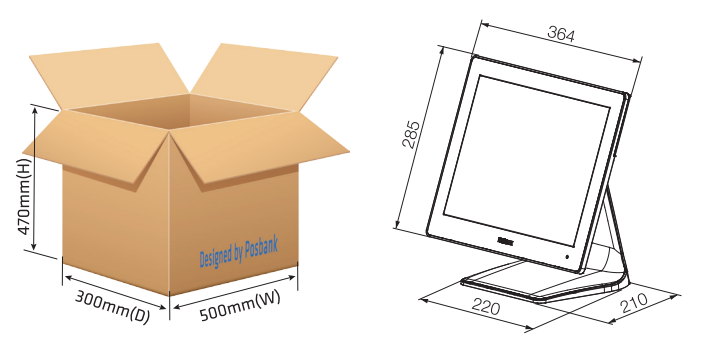

Power	
Power Supply	Adaptor 24V, 2A 24V, 4A(Powered USB Option)
Physical & Environmental	
Operating Temperature	0°C ~ 60°C at 10% to 90% Humidity
Storage Temperature	-20°C ~ 80°C at 10% to 90% Humidity
Dimensions (W x H x D)	364 x 333 x 210(mm), 14.3 x 13.1 x 8.2(in)
Packing Dimensions (W x H x D)	500 x 470 x 300(mm), 19.6 x 18.5 x 11.8(in)
Net Weight	5,300g, 11.6lbs
Packing Weight	8,000g, 17.6lbs
Certification	CE, FCC, KC, CB, CCC
Color	Matte Dark Grey, High Gloss White

*제품 외관 등은 실제 제품과 차이가 있을 수 있으며, 사양은 업그레이드를 위해 사전 통보 없이 변경될 수 있습니다.

Peripheral Options

고객표시창
• 내장형 VFD (2줄 20자)

세컨드 디스플레이
• 9.7", 12.1", 15" LCD

금전함
• 4Bill / 8Coin

POS 프린터
• A7, A11 (영수증 및 주방 프린터)

Dimension View